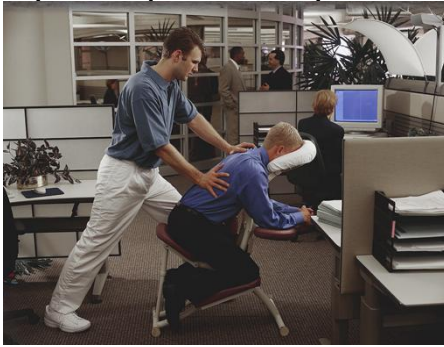

MASSAGES EN ENTREPRISE

15' de soulagement; une pause pour récupérer

MASSAGE ASSIS par acupression pour soulager:

Les migraines, tensions dans le dos, la nuque, les épaules, les poignets, ... Ces situations sont le plus souvent présentes lors des travaux assis, des manipulations de charges, des travaux à contraintes posturales, ...

MASSAGE DES PIEDS,... pour soulager: les douleurs et fatigues des membres inférieurs, jambes et autres. Ces situations sont le plus souvent présentes dans les travaux en position debout ou exigeant de nombreux déplacements ou sujets à vibrations intenses ...